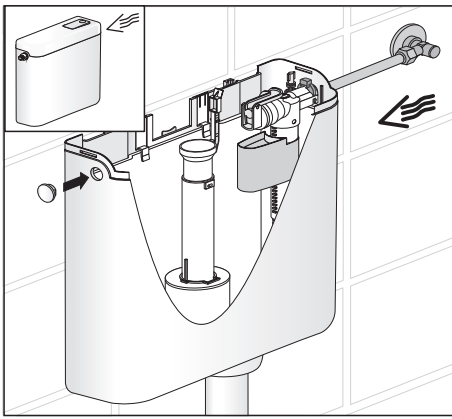

D DK GB FR NL N PL P CZ H S RUS I SK ES

VIGOUR

Pure Lebenskraft im Bad

Individual Spülkasten 6L, Start-Stopp

Montage- und Betriebsanleitung
Instructions for use

Service

Sämtliche Bild, Produkt-, Maß- und Ausführungsangaben entsprechen dem Tag der Drucklegung. Technische Änderungen vorbehalten.
Farbabweichungen sind aus drucktechnischen Gründen nicht auszuschließen.
Modell- und Produktansprüche können nicht geltend gemacht werden.