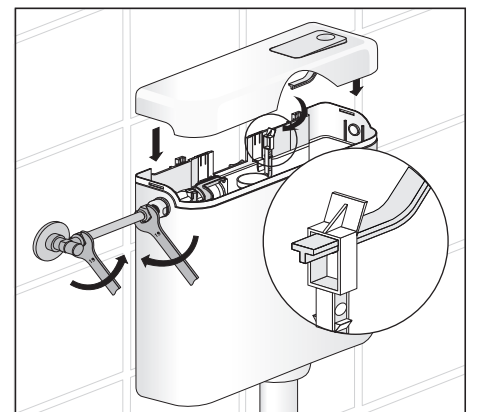

D DK GB FR NL N PL P CZ H S RUS I SK ES

VIGOUR

Pure Lebenskraft im Bad

Individual Spülkasten 6L, Start-Stopp

Montage- und Betriebsanleitung
Instructions for use

Service

Sämtliche Bild, Produkt-, Maß- und Ausführungsangaben entsprechen dem Tag der Drucklegung. Technische Änderungen vorbehalten.
Farbabweichungen sind aus drucktechnischen Gründen nicht auszuschließen.
Modell- und Produktansprüche können nicht geltend gemacht werden.