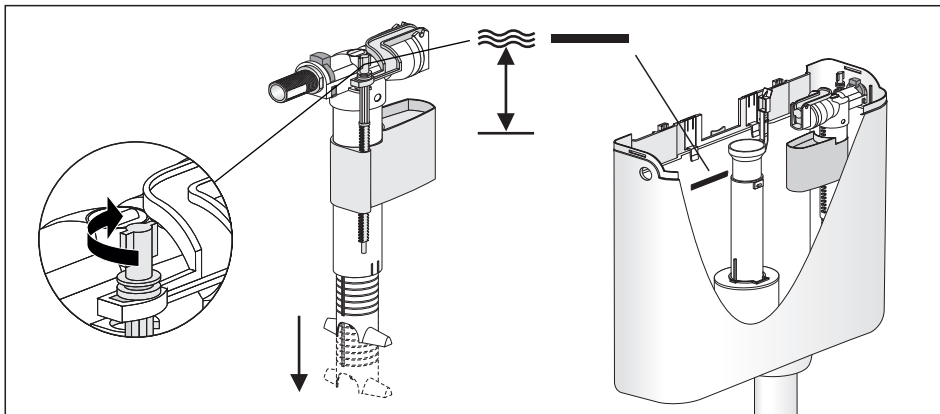

D DK GB FR NL N PL P CZ H S RUS I SK ES

VIGOUR

Pure Lebenskraft im Bad

Individual Spülkasten 6L, Start-Stopp

Montage- und Betriebsanleitung
Instructions for use

Service

Sämtliche Bild, Produkt-, Maß- und Ausführungsangaben entsprechen dem Tag der Drucklegung. Technische Änderungen vorbehalten.
Farbabweichungen sind aus drucktechnischen Gründen nicht auszuschließen.
Modell- und Produktansprüche können nicht geltend gemacht werden.