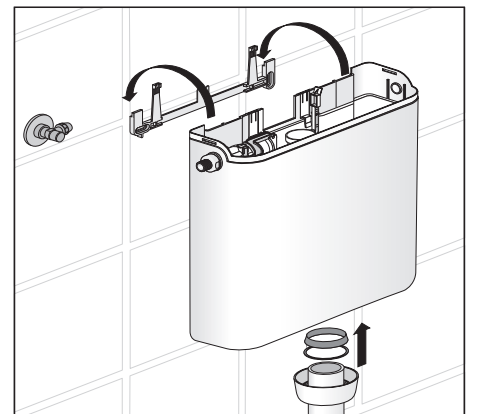

D DK GB FR NL N PL P CZ H S RUS I SK ES

VIGOUR

Pure Lebenskraft im Bad

Individual Spülkasten 6L, Start-Stopp

Montage- und Betriebsanleitung
Instructions for use

Service

Sämtliche Bild, Produkt-, Maß- und Ausführungsangaben entsprechen dem Tag der Drucklegung. Technische Änderungen vorbehalten.
Farbabweichungen sind aus drucktechnischen Gründen nicht auszuschließen.
Modell- und Produktansprüche können nicht geltend gemacht werden.