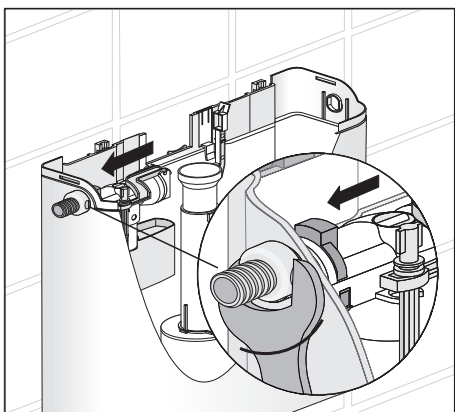

D DK GB FR NL N PL P CZ H S RUS I SK ES

VIGOUR

Pure Lebenskraft im Bad

Individual Spülkasten 6L, Start-Stopp

Montage- und Betriebsanleitung
Instructions for use

Service

Sämtliche Bild, Produkt-, Maß- und Ausführungsangaben entsprechen dem Tag der Drucklegung. Technische Änderungen vorbehalten.
Farbabweichungen sind aus drucktechnischen Gründen nicht auszuschließen.
Modell- und Produktansprüche können nicht geltend gemacht werden.