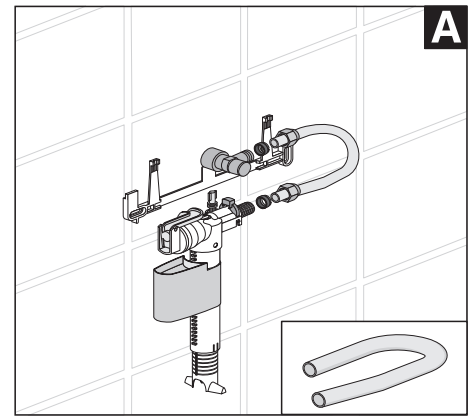

D DK GB FR NL N PL P CZ H S RUS I SK ES

VIGOUR

Pure Lebenskraft im Bad

Individual Spülkasten 6L, Start-Stopp

Montage- und Betriebsanleitung
Instructions for use

Service

Sämtliche Bild, Produkt-, Maß- und Ausführungsangaben entsprechen dem Tag der Drucklegung. Technische Änderungen vorbehalten.
Farbabweichungen sind aus drucktechnischen Gründen nicht auszuschließen.
Modell- und Produktansprüche können nicht geltend gemacht werden.