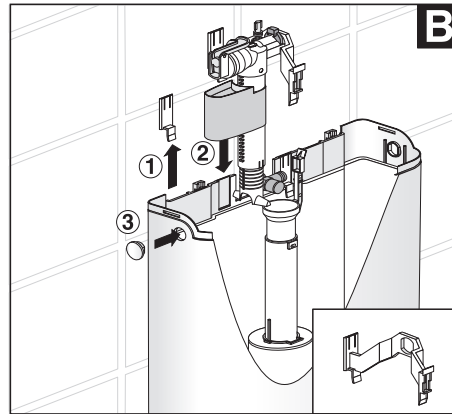

D DK GB FR NL N PL P CZ H S RUS I SK ES

VIGOUR

Pure Lebenskraft im Bad

Individual Spülkasten 6L, Start-Stopp

Montage- und Betriebsanleitung
Instructions for use

Service

Sämtliche Bild, Produkt-, Maß- und Ausführungsangaben entsprechen dem Tag der Drucklegung. Technische Änderungen vorbehalten.
Farbabweichungen sind aus drucktechnischen Gründen nicht auszuschließen.
Modell- und Produktansprüche können nicht geltend gemacht werden.