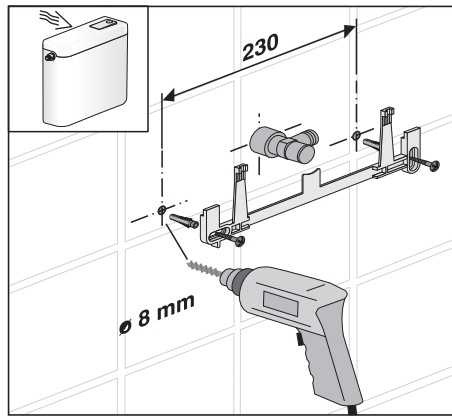

D DK GB FR NL N PL P CZ H S RUS I SK ES

VIGOUR

Pure Lebenskraft im Bad

Individual Spülkasten 6L, Start-Stopp

Montage- und Betriebsanleitung
Instructions for use

Service

Sämtliche Bild, Produkt-, Maß- und Ausführungsangaben entsprechen dem Tag der Drucklegung. Technische Änderungen vorbehalten.
Farbabweichungen sind aus drucktechnischen Gründen nicht auszuschließen.
Modell- und Produktansprüche können nicht geltend gemacht werden.