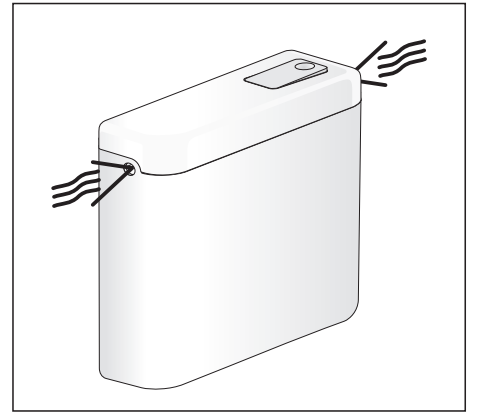

D DK GB FR NL N PL P CZ H S RUS I SK ES

VIGOUR

Pure Lebenskraft im Bad

Individual Spülkasten 6L, Start-Stopp

Montage- und Betriebsanleitung
Instructions for use

Service

Sämtliche Bild, Produkt-, Maß- und Ausführungsangaben entsprechen dem Tag der Drucklegung. Technische Änderungen vorbehalten.
Farbabweichungen sind aus drucktechnischen Gründen nicht auszuschließen.
Modell- und Produktansprüche können nicht geltend gemacht werden.