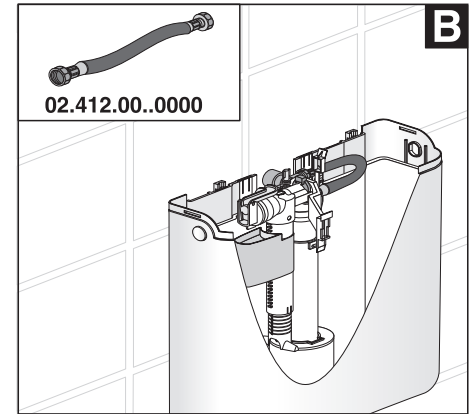

D DK GB FR NL N PL P CZ H S RUS I SK ES

VIGOUR

Pure Lebenskraft im Bad

Individual Spülkasten 6L, Start-Stopp

Montage- und Betriebsanleitung
Instructions for use

Service

Sämtliche Bild, Produkt-, Maß- und Ausführungsangaben entsprechen dem Tag der Drucklegung. Technische Änderungen vorbehalten.
Farbabweichungen sind aus drucktechnischen Gründen nicht auszuschließen.
Modell- und Produktansprüche können nicht geltend gemacht werden.