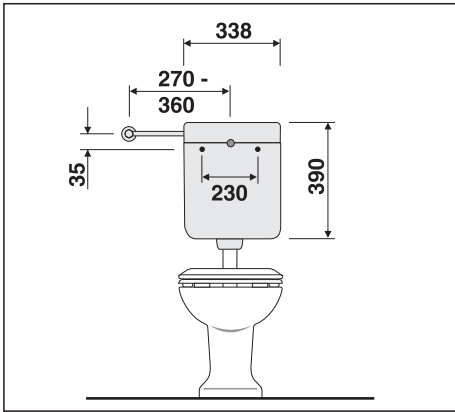

D DK GB FR NL N PL P CZ H S RUS I SK ES

VIGOUR

Pure Lebenskraft im Bad

Individual Spülkasten 6L, Start-Stopp

Montage- und Betriebsanleitung
Instructions for use

Service

Sämtliche Bild, Produkt-, Maß- und Ausführungsangaben entsprechen dem Tag der Drucklegung. Technische Änderungen vorbehalten.
Farbabweichungen sind aus drucktechnischen Gründen nicht auszuschließen.
Modell- und Produktansprüche können nicht geltend gemacht werden.