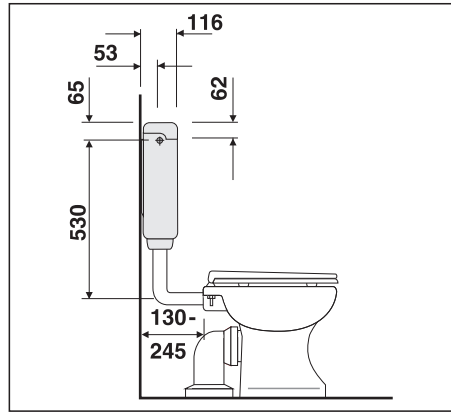

D DK GB FR NL N PL P CZ H S RUS I SK ES

VIGOUR

Pure Lebenskraft im Bad

Individual Spülkasten 6L, Start-Stopp

Montage- und Betriebsanleitung
Instructions for use

Service

Sämtliche Bild, Produkt-, Maß- und Ausführungsangaben entsprechen dem Tag der Drucklegung. Technische Änderungen vorbehalten.
Farbabweichungen sind aus drucktechnischen Gründen nicht auszuschließen.
Modell- und Produktansprüche können nicht geltend gemacht werden.