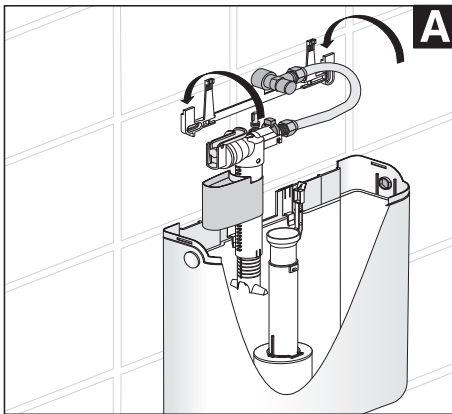

D DK GB FR NL N PL P CZ H S RUS I SK ES

VIGOUR

Pure Lebenskraft im Bad

Individual Spülkasten 6L, Start-Stopp

Montage- und Betriebsanleitung
Instructions for use

Service

Sämtliche Bild, Produkt-, Maß- und Ausführungsangaben entsprechen dem Tag der Drucklegung. Technische Änderungen vorbehalten.
Farbabweichungen sind aus drucktechnischen Gründen nicht auszuschließen.
Modell- und Produktansprüche können nicht geltend gemacht werden.