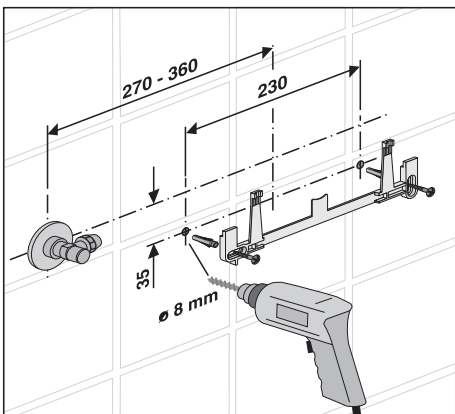

D DK GB FR NL N PL P CZ H S RUS I SK ES

VIGOUR

Pure Lebenskraft im Bad

Individual Spülkasten 6L, Start-Stopp

Montage- und Betriebsanleitung
Instructions for use

Service

Sämtliche Bild, Produkt-, Maß- und Ausführungsangaben entsprechen dem Tag der Drucklegung. Technische Änderungen vorbehalten.
Farbabweichungen sind aus drucktechnischen Gründen nicht auszuschließen.
Modell- und Produktansprüche können nicht geltend gemacht werden.