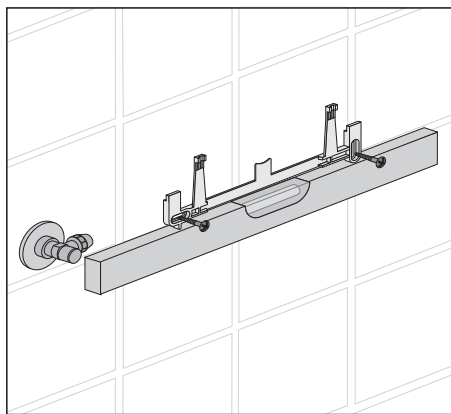

D DK GB FR NL N PL P CZ H S RUS I SK ES

VIGOUR

Pure Lebenskraft im Bad

Individual Spülkasten 6L, Start-Stopp

Montage- und Betriebsanleitung
Instructions for use

Service

Sämtliche Bild, Produkt-, Maß- und Ausführungsangaben entsprechen dem Tag der Drucklegung. Technische Änderungen vorbehalten.
Farbabweichungen sind aus drucktechnischen Gründen nicht auszuschließen.
Modell- und Produktansprüche können nicht geltend gemacht werden.