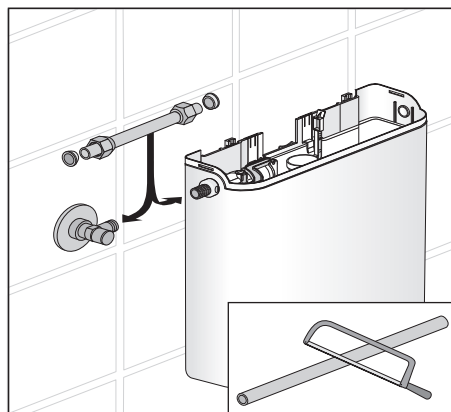

D DK GB FR NL N PL P CZ H S RUS I SK ES

VIGOUR

Pure Lebenskraft im Bad

Individual Spülkasten 6L, Start-Stopp

Montage- und Betriebsanleitung
Instructions for use

Service

Sämtliche Bild, Produkt-, Maß- und Ausführungsangaben entsprechen dem Tag der Drucklegung. Technische Änderungen vorbehalten.
Farbabweichungen sind aus drucktechnischen Gründen nicht auszuschließen.
Modell- und Produktansprüche können nicht geltend gemacht werden.