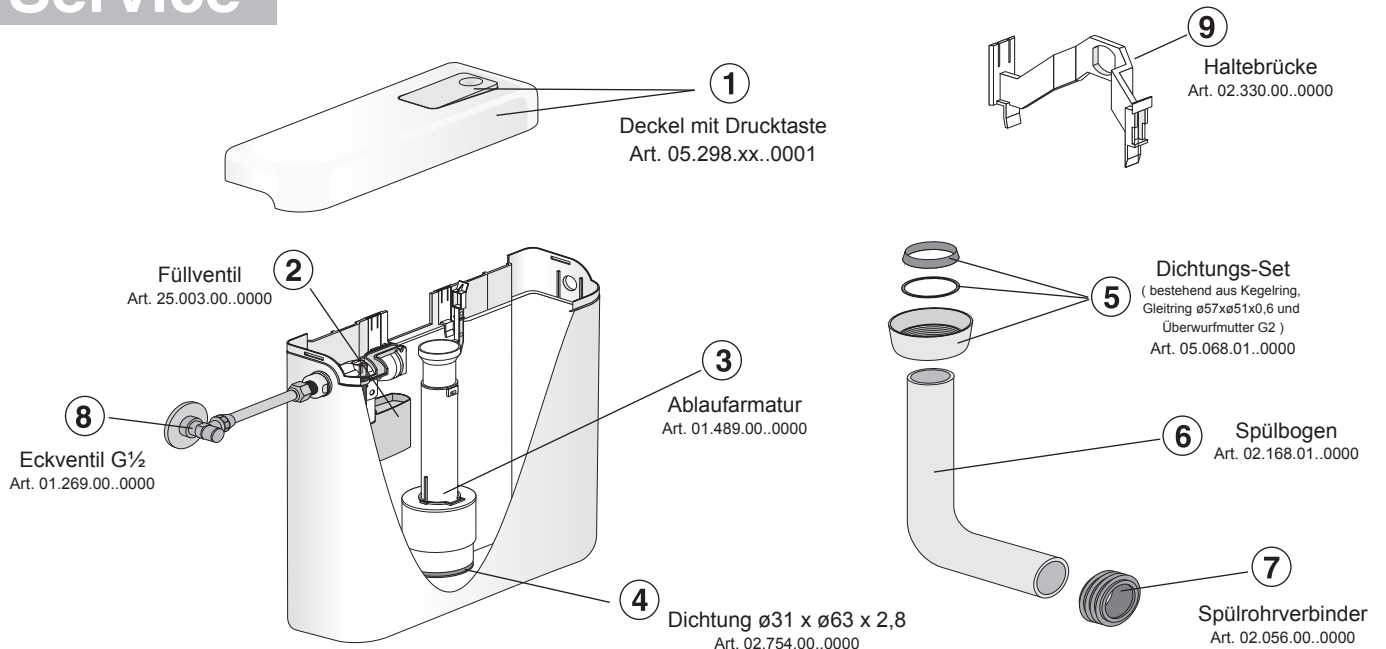

D DK GB FR NL N PL P CZ H S RUS I SK ES

VIGOUR

Pure Lebenskraft im Bad

Individual Spülkasten 6L, Start-Stopp

Montage- und Betriebsanleitung
Instructions for use

Service

Sämtliche Bild, Produkt-, Maß- und Ausführungsangaben entsprechen dem Tag der Drucklegung. Technische Änderungen vorbehalten.
Farbabweichungen sind aus drucktechnischen Gründen nicht auszuschließen.
Modell- und Produktansprüche können nicht geltend gemacht werden.