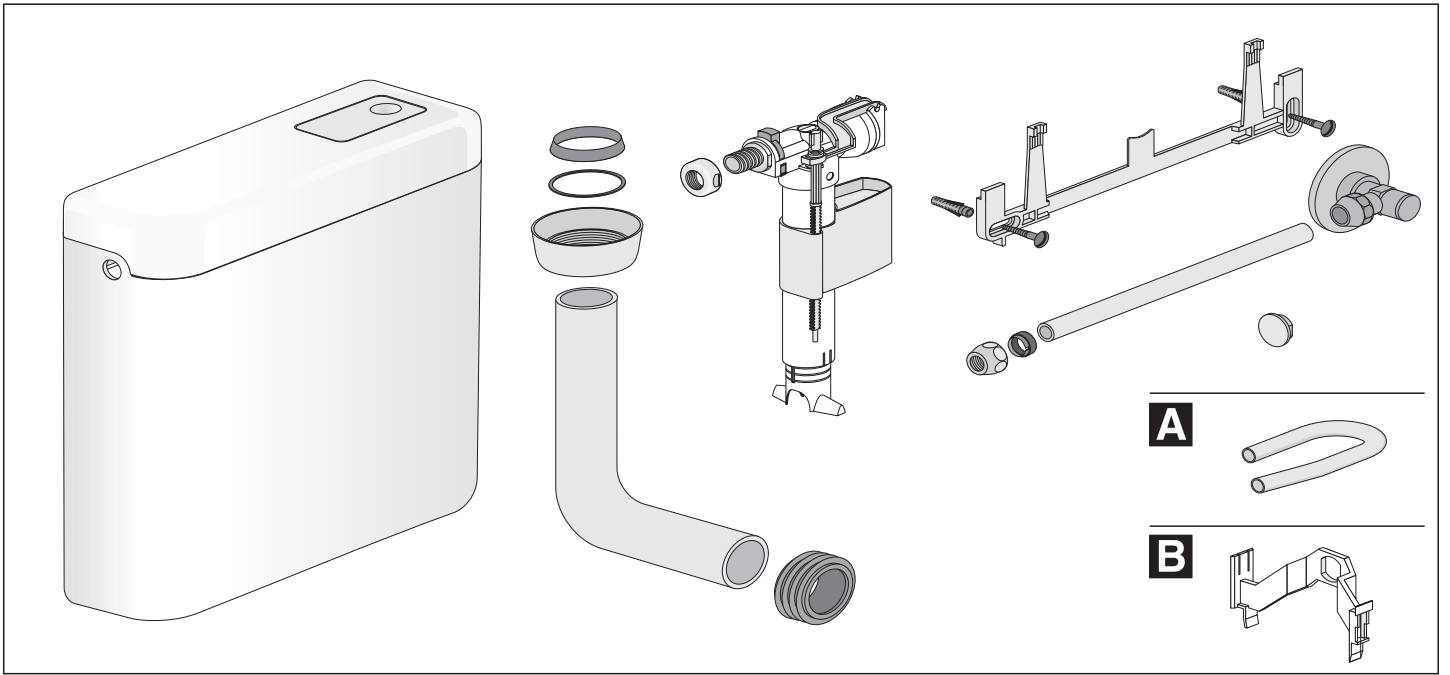

D DK GB FR NL N PL P CZ H S RUS I SK ES

VIGOUR

Pure Lebenskraft im Bad

Individual Spülkasten 6L, Start-Stopp

Montage- und Betriebsanleitung
Instructions for use

Service

Sämtliche Bild, Produkt-, Maß- und Ausführungsangaben entsprechen dem Tag der Drucklegung. Technische Änderungen vorbehalten.
Farbabweichungen sind aus drucktechnischen Gründen nicht auszuschließen.
Modell- und Produktansprüche können nicht geltend gemacht werden.